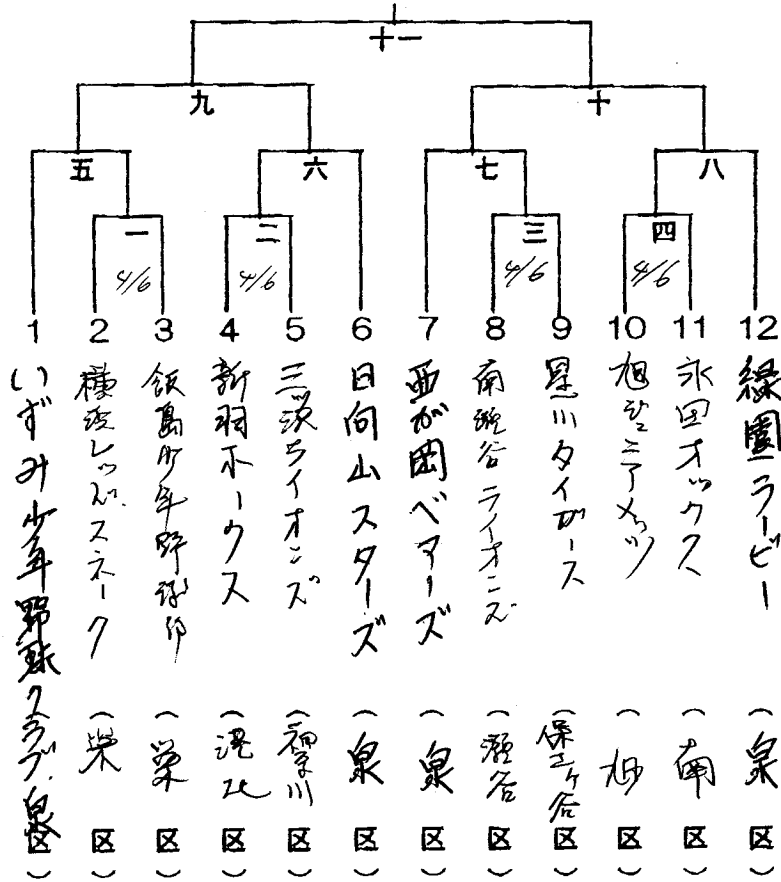

NO 3 ブロック (泉区)

球場名 深谷通信隊 F

第一代表

(4/12 試合?)
4/6 1回戦

第二代表

4台以内 (審判会)

審判員は内閣省、警視庁