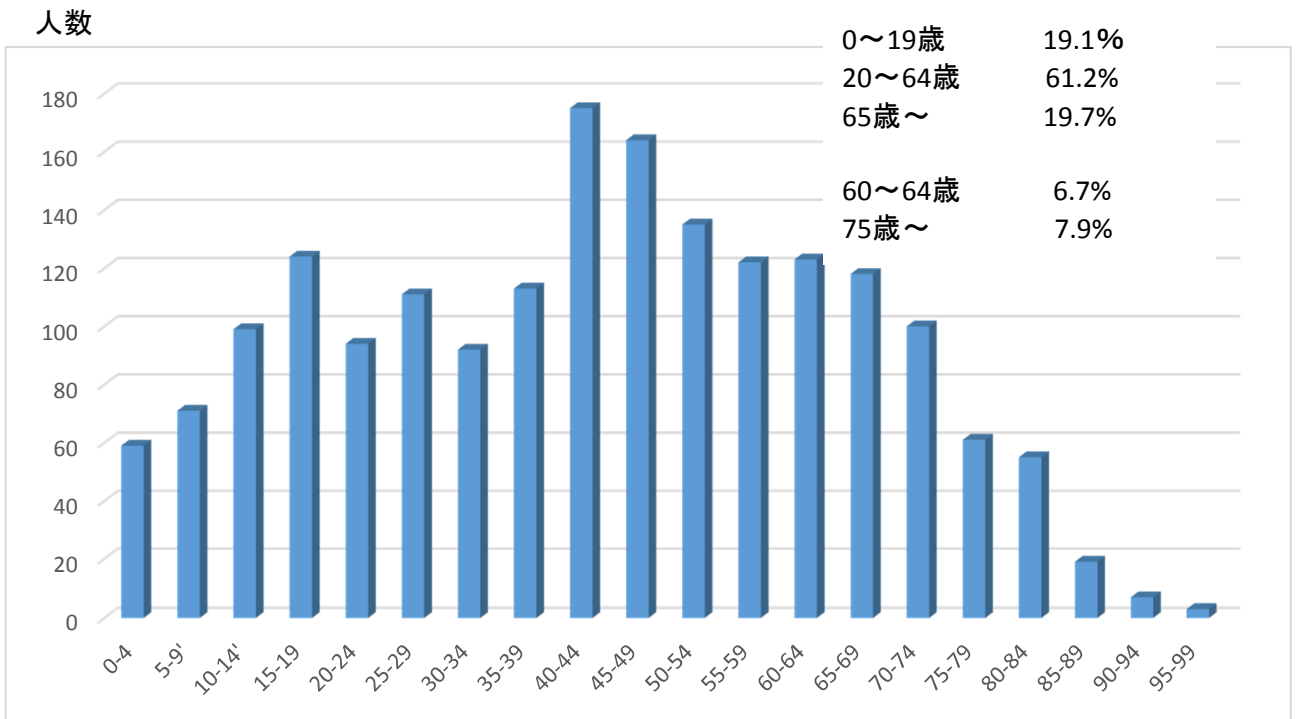

### 緑園 2丁目 年齢構成 平成27年3月

年齢	人数
0-4	59
5-9'	71
10-14'	99
15-19	124
20-24	94
25-29	111
30-34	92
35-39	113
40-44	175
45-49	164
50-54	135
55-59	122
60-64	123
65-69	118
70-74	100
75-79	61
80-84	55
85-89	19
90-94	7
95-99	3
100~	0
<b>1845</b>	

### 緑園 3丁目 年齢構成 平成27 3月

年齢	人数
0-4	36
5-9'	90
10-14'	113
15-19	144
20-24	143
25-29	102
30-34	71
35-39	69
40-44	168
45-49	182
50-54	197
55-59	185
60-64	159
65-69	154
70-74	96
75-79	69
80-84	44
85-89	38
90-94	16
95-99	4
100~	1
<b>2081</b>	