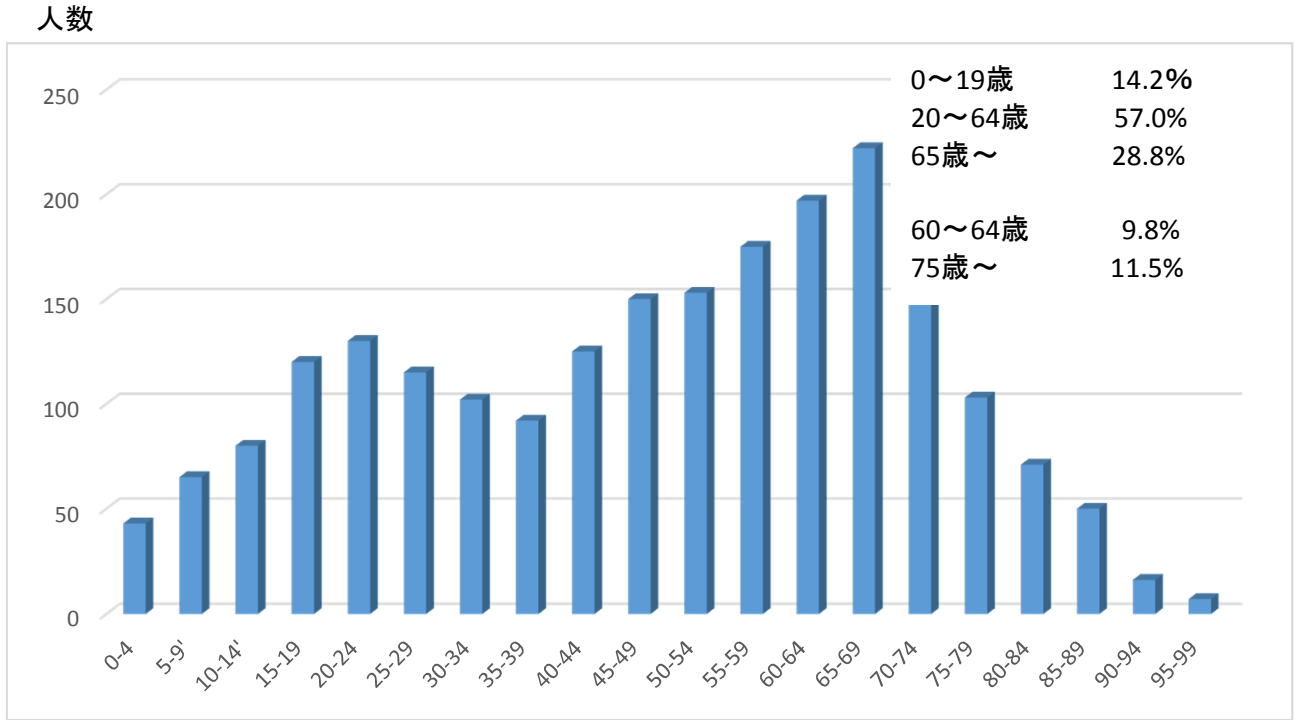

年齢	人数
0-4	43
5-9'	65
10-14'	80
15-19	120
20-24	130
25-29	115
30-34	102
35-39	92
40-44	125
45-49	150
50-54	153
55-59	175
60-64	197
65-69	222
70-74	156
75-79	103
80-84	71
85-89	50
90-94	16
95-99	7
100~	2
	2174

緑園 6丁目 年齢構成 平成27年3月

年齢	人数
0-4	26
5-9'	26
10-14'	54
15-19	65
20-24	52
25-29	40
30-34	39
35-39	44
40-44	67
45-49	80
50-54	68
55-59	63
60-64	42
65-69	60
70-74	29
75-79	31
80-84	21
85-89	19
90-94	5
95-99	2
100~	0
	833