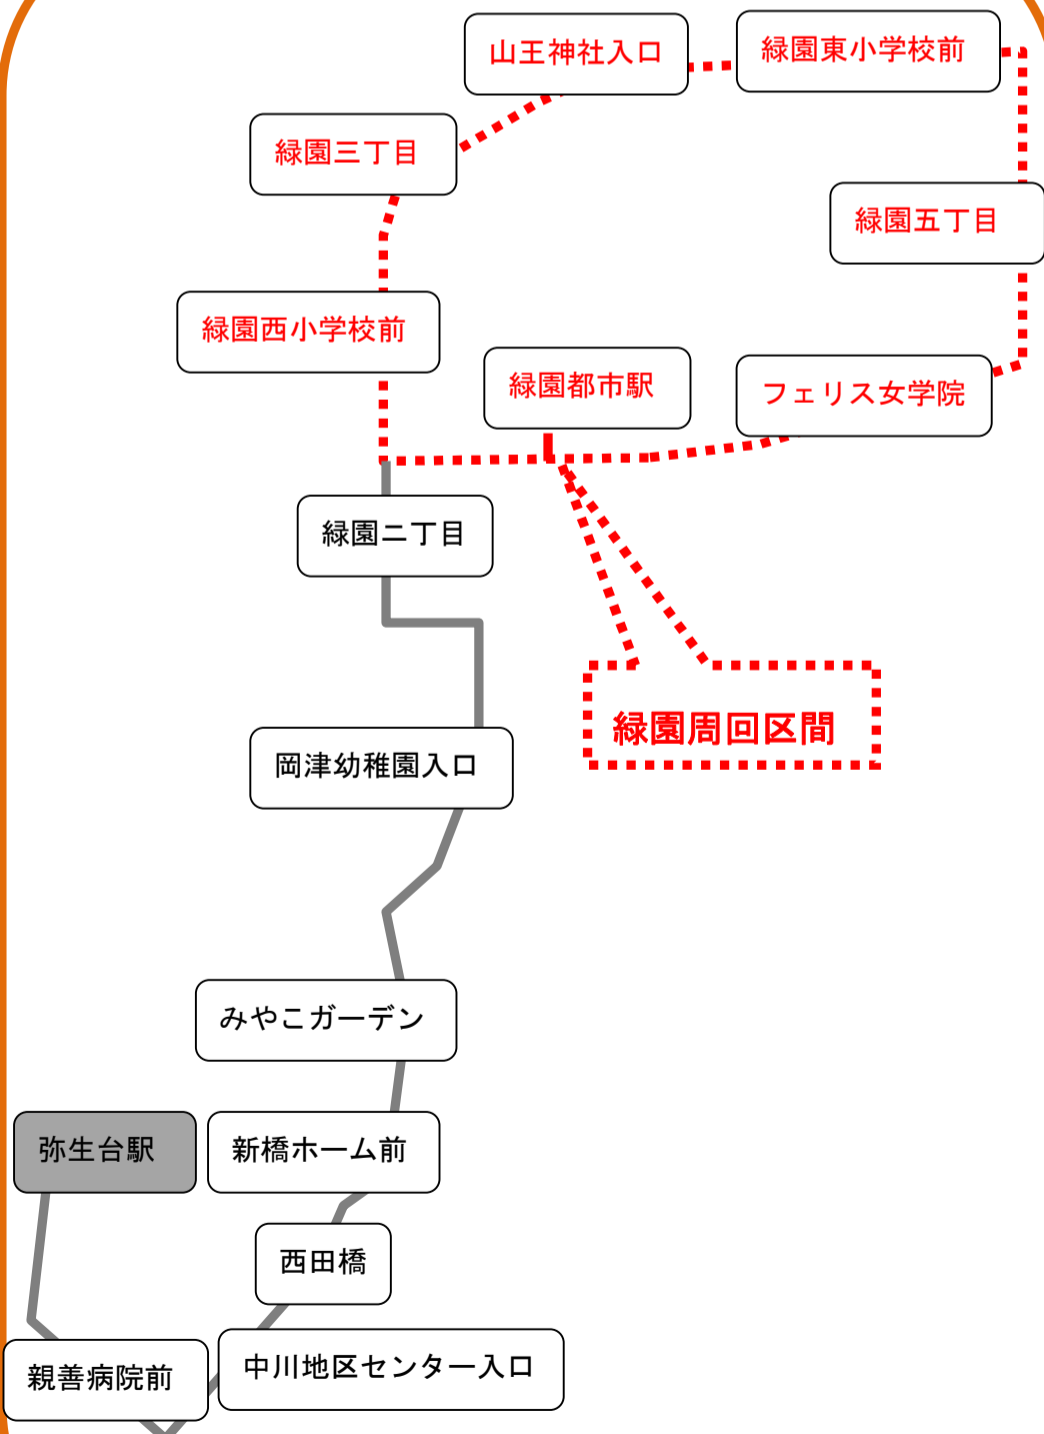

◆神奈中バス運賃表(緑園周回区間で乗り降りされた場合の運賃は180円です)

弥生台駅			
180円	親善病院前		
180円	180円	緑園二丁目	
220円	220円	180円	緑園周回区間のバス停

緑園西小学校前、緑園三丁目、
山王神社入口、緑園東小学校前、
緑園五丁目、フェリス女学院、
緑園都市駅

※上記の運賃表は現金運賃です。

※敬老パス、その他乗車券(神奈中バス発行の券のみ)も使用可です。

◆相鉄バス運賃表(緑園周回区間で乗り降りされた場合の運賃は180円です)

二俣川駅南口				
180円	万騎ヶ原第3			
200円	180円	南万騎ヶ原駅		
220円	200円	180円	柏保育園前	
220円	200円	180円	180円	緑園周回区間のバス停

緑園西小学校前、緑園三丁目、
山王神社入口、緑園東小学校前、
緑園五丁目、フェリス女学院、
緑園都市駅

※上記の運賃表は現金運賃です。

※敬老パス、その他乗車券(相鉄バス発行の券のみ)も使用可です。

◆神奈中バス運行ルート