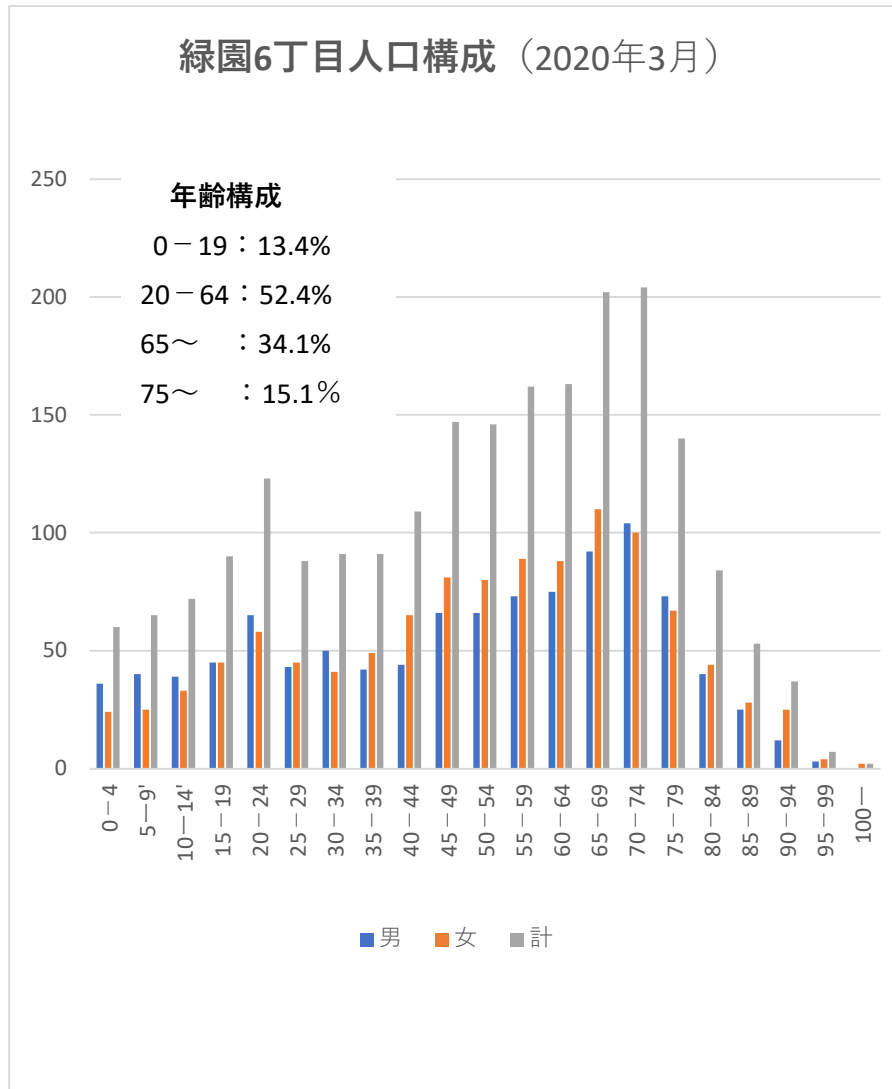

6丁目

年齢	男	女	計
0-4	36	24	60
5-9'	40	25	65
10-14'	39	33	72
15-19	45	45	90
20-24	65	58	123
25-29	43	45	88
30-34	50	41	91
35-39	42	49	91
40-44	44	65	109
45-49	66	81	147
50-54	66	80	146
55-59	73	89	162
60-64	75	88	163
65-69	92	110	202
70-74	104	100	204
75-79	73	67	140
80-84	40	44	84
85-89	25	28	53
90-94	12	25	37
95-99	3	4	7
100-	0	2	2
計	1033	1103	2136
	48.4	51.6	100.0

緑園6丁目人口構成 2020年3月末現在

年	0~19歳	20-64歳	65歳~
2014	15.0	59	26.0
2015	14.2	57	28.8
2016	13.7	56.5	29.8
2017	13.2	55.5	31.3
2018	13.4	54.2	32.3
2019	13.7	53.2	33.1
2020	13.4	52.5	34.1

年	人口
2014	2099
2015	2174
2016	2131
2017	2102
2018	2077
2019	2107
2020	2136