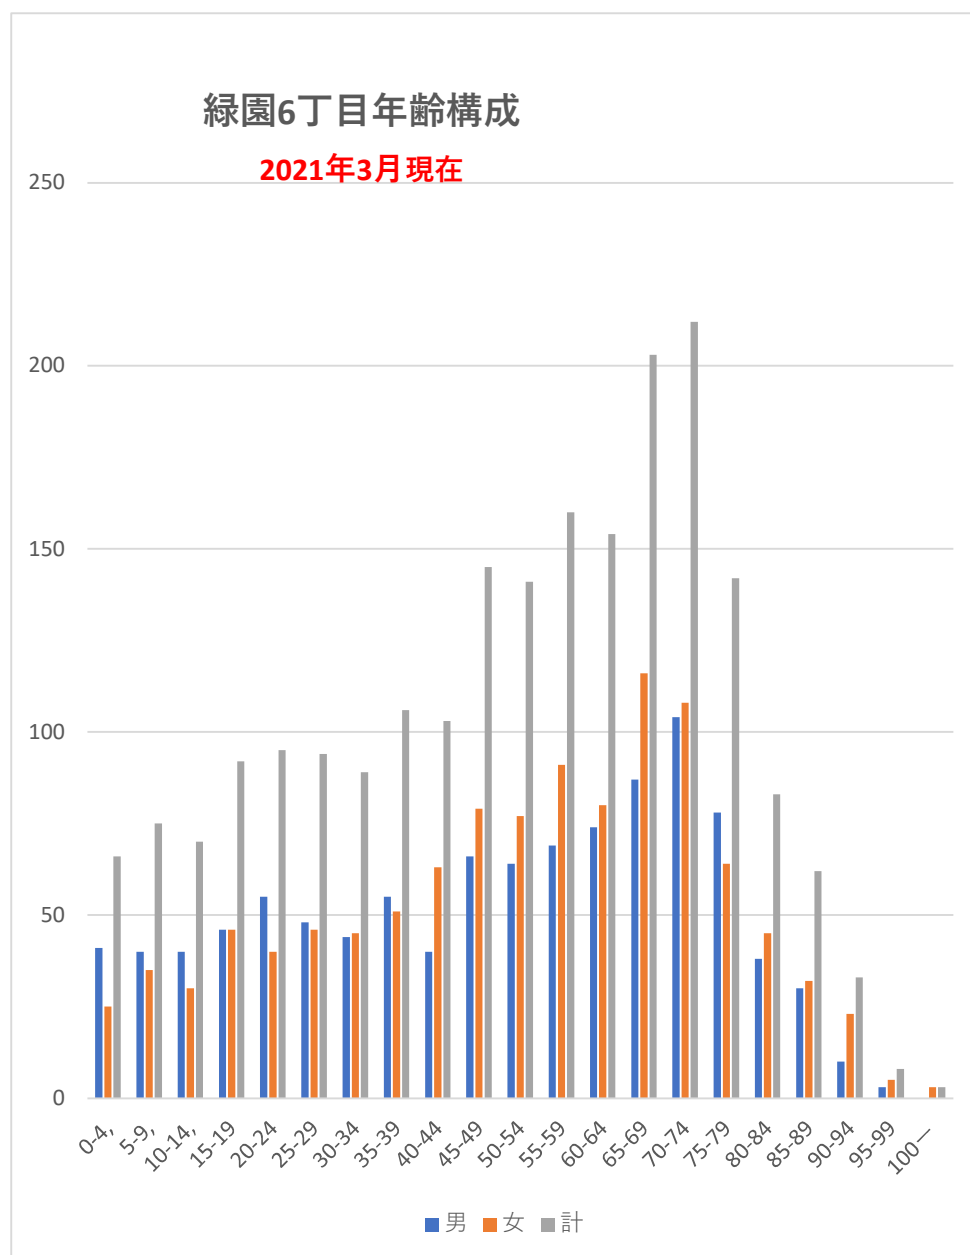

緑園6丁目人口構成 2021年3月末現在

年齢	男	女	計
0-4,	41	25	66
5-9,	40	35	75
10-14,	40	30	70
15-19	46	46	92
20-24	55	40	95
25-29	48	46	94
30-34	44	45	89
35-39	55	51	106
40-44	40	63	103
45-49	66	79	145
50-54	64	77	141
55-59	69	91	160
60-64	74	80	154
65-69	87	116	203
70-74	104	108	212
75-79	78	64	142
80-84	38	45	83
85-89	30	32	62
90-94	10	23	33
95-99	3	5	8
100—	0	3	3
計	1032	1104	2136
%	48.3	51.7	100

年齢構成の推移

	0-19	20-64	65~	75~
2021	14.2	50.9	34.9	15.5
2020	13.4	52.5	34.1	15.1
2019	13.7	53.2	33.1	14.3
2018	13.4	53.4	33.2	13.4
2017	13.2	55.5	31.3	12.5
2016	13.7	56.5	29.8	12.0
2015	14.2	57.0	28.8	11.5
2014	15.0	59.0	26.0	10.8
2010	17.2	62.6	20.2	8.8

	人口
2021	2136
2020	2136
2019	2107
2018	2077
2017	2102
2016	2131
2015	2131
2014	2174
2010	2099