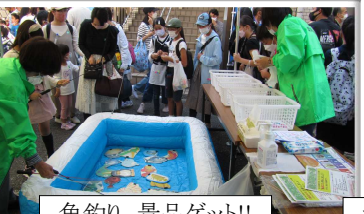

緑園学園 和太鼓

岡津中 リズムダンス

花笠音頭

子育て広場

フェリス フラメンコ

会長ご挨拶とご来賓の皆様

ふれあい祭り会場

健康チェック

ヒップホップダンス

お菓子 いっぱいゲット

子供ソーラン

バイオリン演奏きらきら星

輪投げ とるぞ!!

フラダンス(アロハ)

カレー・炊き込みご飯

魚釣り 景品ゲット!!

ホットコーヒー おいしい!!

希望苑 うあー甘い!!

新鮮野菜販売

ポップコーンあてくじ!!

スーパーボールすくい

作業製品販売

第6回緑園キッズフェスティバル開催!

緑園学園後期生のボランティア支援があり、秋空の下親子でゲームを楽しみました。

去る、11月5日(日)緑園東公園多目的広場で第6回緑園キッズフェスティバルが開催されました。このイベントは緑園地区社協の「緑園子育て支援協議会実行委員会」が中心となり3年ぶりに開催されました。緑園地区3保育園及び子育て支援団体が各種ゲームや子育て相談コーナーを準備し、新型コロナ感染防止策を行い実施されました。朝から好天に恵まれ早くからたくさんの親子連れが訪れ会場いっぱいとなり、泉区のマスコット(いっずん)が登場すると多くの子どもがふれあいを楽しんでいました。お帰りの際には参加者にお土産のプレゼントがあり無事終了しました。