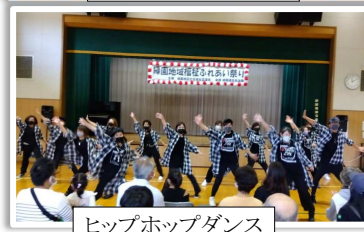

地区社協だより 緑園

-第75号-

発行日 令和4年11月11日
 発行者 緑園地区社会福祉協議会
 代表 菅野 英夫
 事務局 緑園地区社協 広報部

《緑園地区社会福祉協議会30周年記念》 緑園福祉ふれあい祭り3年ぶり開催で賑わおう!!

去る、10月23日(日)に『第23回緑園地域福祉ふれあい祭り』が緑園地域交流センターを中心に開催しました。この事業は、緑園地区社協の主要事業で連合自治会・各種団体の後援で開催され、前回の第20回を最後に新型コロナウイルス感染防止対策で中止となり久々の開催となりました。今回は、開催場所の変更と規模の縮小を基本に新型コロナウイルス対策を徹底して行い、33団体の皆様の協力を得て実施しました。当日は天候にも恵まれ、開催時間前より多くの方々が来場、演芸や模擬店には、1000人強の参加、会場いっぱいまで終日にぎわいました。この行事の催行に当っては、交通整理・ゴミ分別指導・防犯など関係各団体の絶大なるご支援ご協力を頂きました。皆様本当に有難うございました。

緑園学園 和太鼓

岡津中 リズムダンス

花笠音頭

子育て広場

フェリス フラメンコ

会長ご挨拶とご来賓の皆様

ふれあい祭り会場

健康チェック

ヒップホップダンス

お菓子 いっぱいゲット

子供ソーラン

バイオリン演奏きらきら星

輪投げ とるぞ!!

フラダンス(アロハ)

カレー・炊き込みご飯

魚釣り 景品ゲット!!