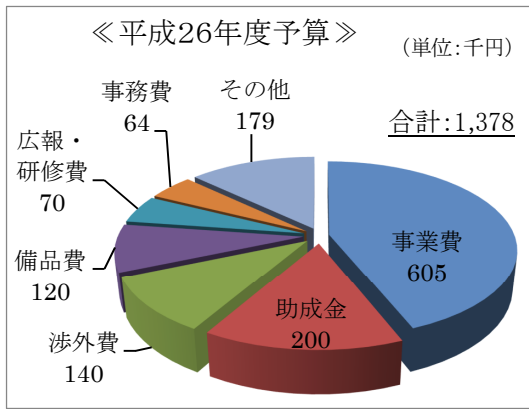

特集

緑園地区社協 平成25年度総会

平成26年度 事業計画・予算を決定

平成25年度緑園地区社会福祉協議会総会が、5月18日(日)に緑園地域交流センターで開催され、平成25年度の事業活動報告、決算・監査報告、更に平成26年度方針と事業計画、予算、その他の審議が行われ、いずれも承認された。

方針説明で後藤会長は、「今年は第2期地域福祉保健計画(6年の中期計画)の5年目になる。『子育て支援、青少年の健全育成、高齢者・障がい者の福祉支援活動を通しての総合的な支援活動』に、しっかり取り組んで行きたい」と語った。

総会の様子

[平成26年度計画概要]

《平成26年度 年間活動》

注)日程は変更になる場合があります。

5月 18日	定期総会	11月 中旬	施設訪問(新橋ホーム)
6月 22日	ふれあいフェスティバル	11月 19日	一人暮らし 高齢者のお食事会
7月 初旬	施設訪問(名瀬の里)	12月 中旬	子供と高齢者クリスマス会
7月 27日	福祉保健計画研修会	2月 下旬	泉区社会福祉大会
8月 24日	福祉関係合同交流会	3月 中旬	施設訪問(希望苑)
10月 26日	福祉ふれあい祭り	3月 29日	福祉保健計画研修会
11月 2日	室内ゲーム大会	3月 下旬	シルバーウォーク