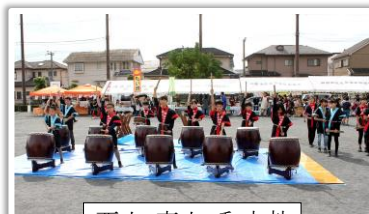

特集

第20回記念 2019 緑園福祉ふれあい祭り

赤ちゃんからお年よりまで、みんなで楽しむふれあいの場!!

緑園地区社協主催、緑園連合自治会後援の「緑園地域福祉ふれあい祭り」が10月20日(日)緑園西小学校において開催された。赤ちゃんからお年よりまで大勢の人々が集い“人・和のあるまち緑園”にふさわしい会場、当会・菅野会長のご挨拶に続き来賓の方々のご祝辞・ご紹介があり、緑園西小・東小児童による元気な和太鼓演奏でイベントが開幕した。

今回の催しには40近い団体が参加、校庭には、本部や各自治会をはじめ、区役所、民児協、シニア連、ひかりの園、希望苑、なえば保育園、他のデスクやテントがずらり、それぞれが趣向を凝らし各種展示、輪投げやヨーヨーつり、他のゲーム、施設の作品や野菜、飲食物などの販売を行い長い行列ができています。体育館には、健康チェック、ふまねつと運動、バルーンアート、子育て広場の各コーナーが設けられ好評を博していた。校庭中央では、岡津中のリズムダンス、初参加の武術太極拳、フェリス女学院大のフラメンコ、Yuko's ラテンダンス、西小・東小児童の「子供ソーラン」と「よこはまアラメヤ音頭」が次々に披露された。最後はビンゴゲーム、大勢の子供たちがカードを手に抽選卓前に座り込み、番号が発表されるたびに歓声とため息、そのうち リーチ！ ビンゴ！ と嬉々として前方に走るなど大いに盛り上がっていた。

天候にも恵まれ楽しかったこのお祭りも、連合自治会・成田会長の締めで14時半、盛況裡に無事閉会となった。(この行事の催行に当っては、交通整理・ゴミ分別指導・防犯など関係各団体の絶大なるご支援ご協力を頂きました。)