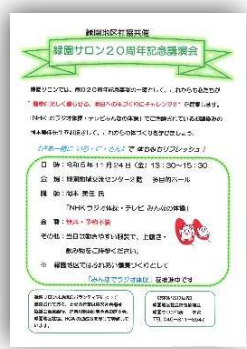

地区社協だより 緑園

—第79号—

発行日 令和5年9月8日
 発行者 緑園地区社会福祉協議会
 代表 菅野 英夫
 事務局 緑園地区社協 広報部

第4期福祉保健計画（R3年～R7年）中間年振り返り 新型コロナ感染防止対策と30周年記念事業実施！

第4期地域福祉保健計画は令和3年をスタートとして令和7年までの5年間の地域福祉の活動を計画するものであり、令和5年度はその中間年に当たります。この間は新型コロナウイルス感染症の発生が顕著となり、福祉活動のほとんどが感染防止策により中止に追い込まれました。特に令和4年度は第8波の影響もあり厳しい状況にありましたが、緑園地区社協は令和4年度に設立30周年を迎えたことから記念事業を計画し、感染防止策を十分行い、「福祉ふれあい祭り」・「キッズフェスティバル」・「30周年記念誌の発行」を皆様の御協力で実施することが出来ました。又この間の重点事業として「子育て支援協議会」を立上げ子育て支援を強力に推進する事や「ふれあい健康づくり委員会」により地域の健康づくり活動を緑園各自治会と連携し、近場の公園を利用した「ラジオ体操」を8自治会で活動実施推進中です。又小学生の登下校の見守りや一人住まいの高齢者見守り活動は各種団体と協力し継続して取り組みます。これらの活動をお知らせする「広報委員会」活動はコロナ期間中ZOOMにより開催し活動状況の強化する取り組みを、今後の取り組みについては、各種活動が新型コロナ感染策が第5類に移行したことから順次元の活動に戻り福祉活動の充実に取り組み、地域の各種課題に関係諸団体とのつながりを強化し推進しますので皆様の御支援ご協力を宜しくお願い致します。

ふれあい祭り

キッズフェスティバル

(緑園地区社協会長 菅野英夫)

令和5年度秋の主な行事のお知らせ

令和5年度緑園地区社協の行事は、新型コロナ感染状況を考慮しつつ推進しておりますが10月以降予定されている行事についてお知らせ致します。

	第24回福祉ふれあい祭り	第7回キッズフェスティバル	緑園サロン20周年記念講演会
開催日	令和5年10月22日(日)	令和5年10月29日(日)	令和5年11月24日(金)
時間	9:30～14:00	10:00～12:00	13:30～15:30
場所	地域交流センター・ひかりの園	緑園東公園多目的広場	地域交流センター多目的ホール
内容	演芸及び模擬店各種	子育て相談・各種ゲーム	これからの体づくり

「第13回室内ゲーム(麻雀)大会」4年ぶり熱戦を展開!

去る、7月27日(木)緑園地域交流センターで第13回室内ゲーム(麻雀)大会が開催されました。

新型コロナ感染防止策により4年ぶりの開催となりました。各自治会に参加者を募集したところ当初予定の32名に対し41名の参加希望者があり、出場枠を36名に増やし実施いたしました。当日は12:30~17:00迄3回戦行い緑園地区のNo.1を決める熱戦が繰り広げられました。優勝は6丁目藤波さん、2位は東の街平澤さん、3位は7丁目薄井さんが入賞賞品が授与されました。参加者には各種多数の賞品が準備され全員に渡され終了しました。

第13回室内ゲーム(麻雀)大会

主催:緑園地区社会福祉協議会

優勝おめでとう

真剣勝負

室内ゲーム大会実行委員長 伊藤 正男

麻雀大会

夏休み震災宿泊体験5年ぶりに開催

夏休み中の7月29日(土)から30日(日)、5年ぶりに震災宿泊体験を開催しました。この催しは地域防災拠点である緑園学園で、子供たちに災害発生時の避難生活を体験してもらうものです。熱中症対策不備やコロナ禍で久しく開催出来なかったため参加者が集まるか不安でしたが、総勢56名と以前より多い参加者数となりました。